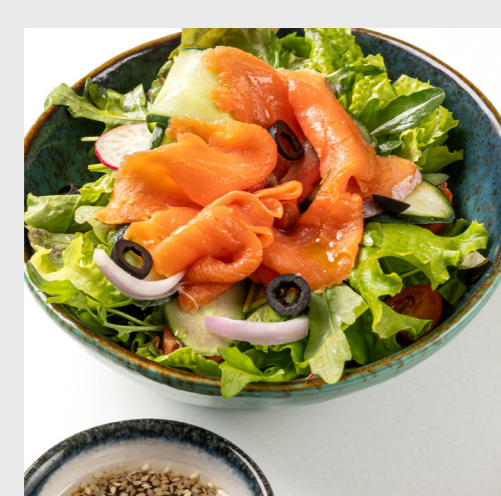

สลัดปลาแซลมอนรมควัน
SMOKED SALMON SALAD
250