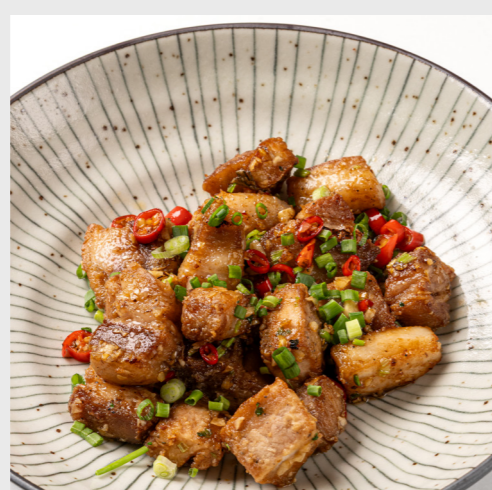

300

ผัดกะเพราราดข้าวไก่/หมู/เนื้อ/ทะเล
STIR-FRIED HOLY BASIL 🐔🐷🐠
Chicken/Pork/Beef/Seafood

200/230/260/290

ข้าวผัดไก่/หมู/เนื้อ/ทะเล
FRIED RICE
Chicken/Pork/Beef/Seafood

200/230/260/290

หมูคั่วพริกเกลือ
STIR-FRIED PORK WITH CHILLI AND SALT 🐷🔥